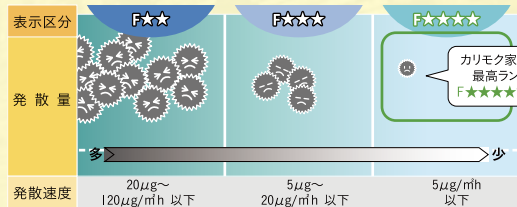

こだわり 国内生産

Made in JAPAN

安全 + 環境
国産
家具

日本家具産業振興会認定

一般社団法人
日本家具産業振興会

カリモクは(一社)日本家具産業振興会の
国産家具表示認定規定に適合した家具作りを進めています。

- 安全に使えるよう工夫と配慮をしています。
- 合板類や塗料、接着剤はF☆☆☆☆製品を使っています。
- 材料の木は合法木材(※)の取扱業者から仕入れています。
- 修理にも応じています。

(※)違法伐採ではない木材

[安全] 毎日触れるものだから、 安全性への厳しい取り組みをしています。

ランク毎におけるホルムアルデヒドの発散量と発散速度

※発散速度 1 μ g/mhは建材1mlにつき1時間あたり1 μ gの化学物質が発散されることをいいます。

大人になっても愛用できるデスク

数量限定 プレゼント

期間中、
デスク(本体)をご成約で

「木製ペン立て&マグネットバー」をプレゼント!